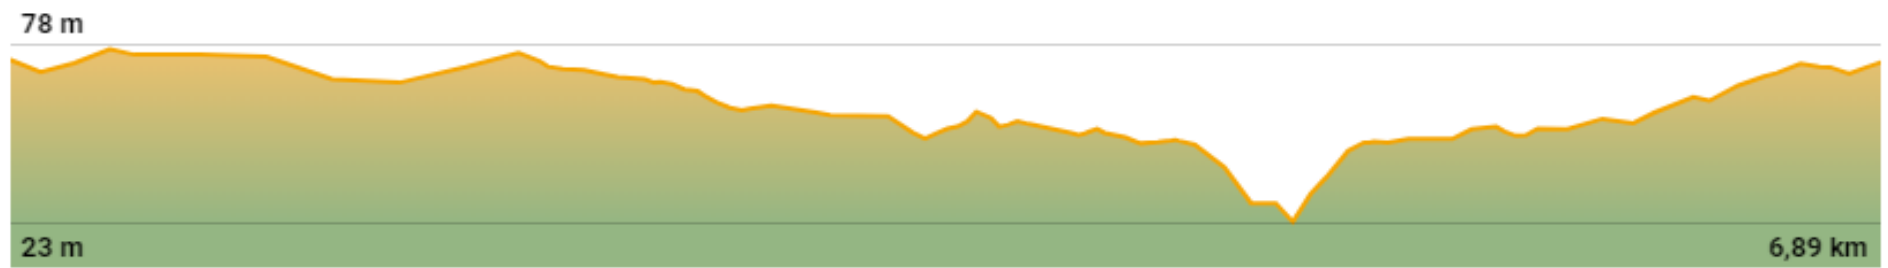

## PERFIL CIRCUITO

Distancia: 6,89 Km.  
Desnivel positivo: 49 m.  
Desnivel negativo: 49 m.  
Altitud máxima: 78 m.  
Altura mínima: 23 m.