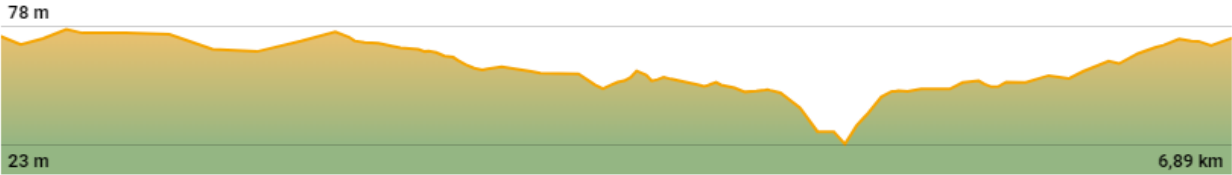

CIRCUITO

Circuito: 6,8 Km.

TRACK