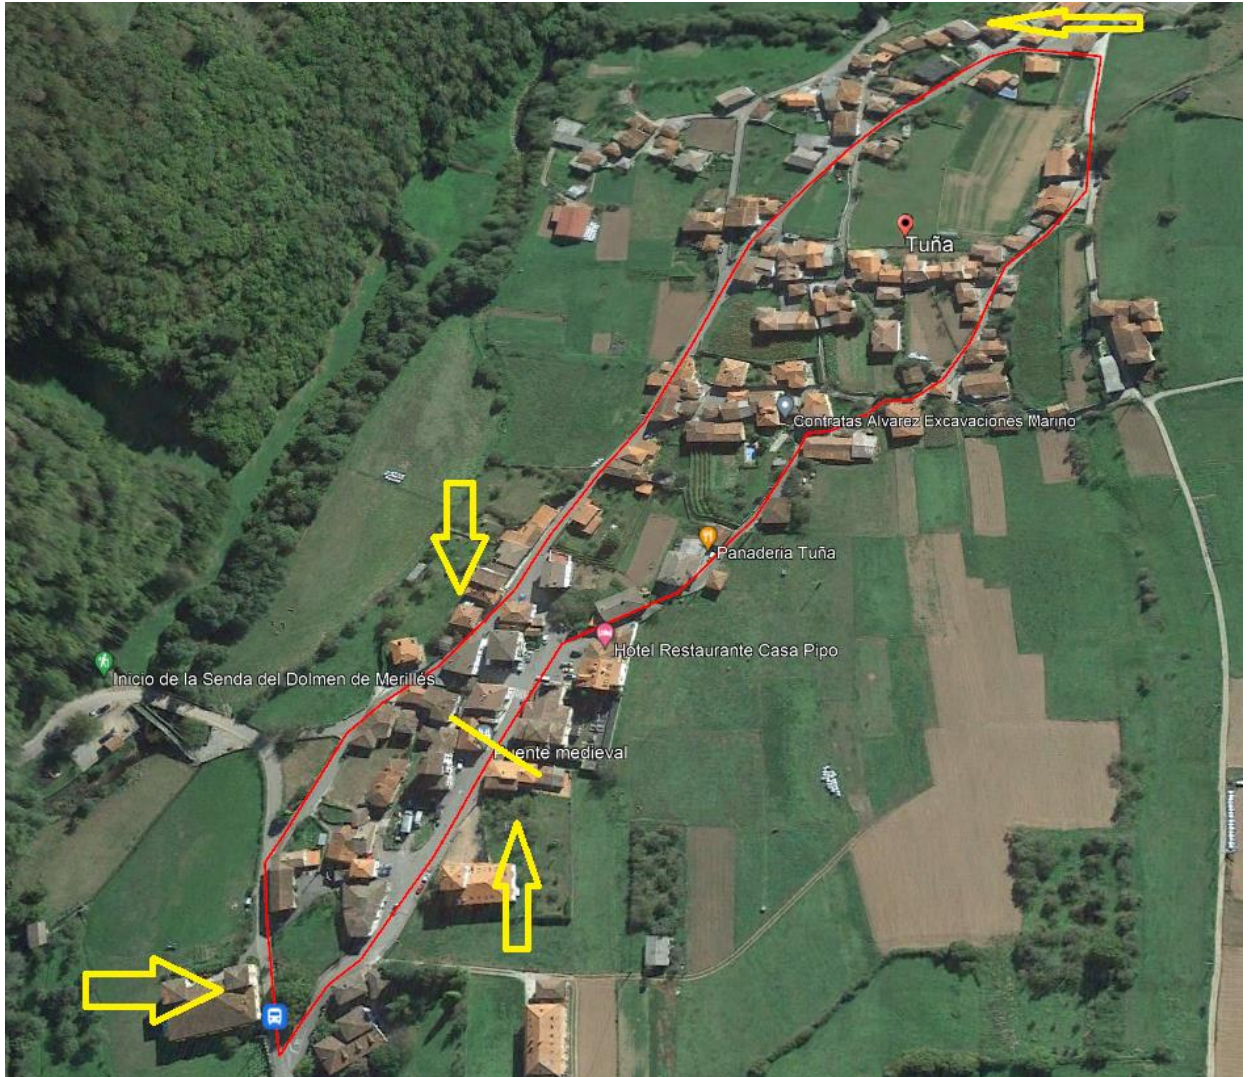

PLANO 4ª PRUEBA I COPA SUROCCIDENTE "TUÑA"

DISTANCIA: 1300 METROS

ASOCIACIÓN CICLOASTUR

DISTANCIA: 450 METROS