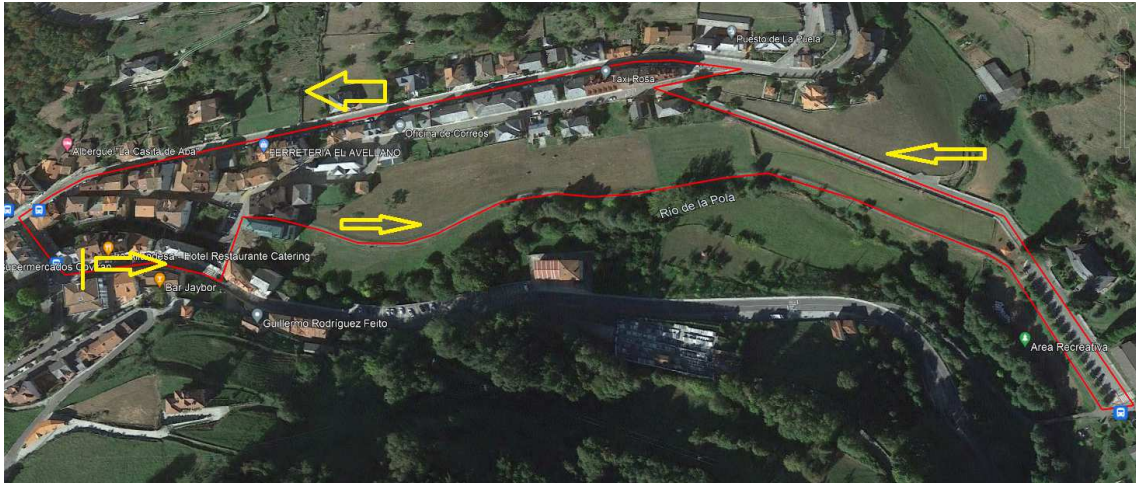

ASOCIACIÓN CICLOASTUR

PLANO 3ª PRUEBA I COPA SUROCCIDENTE "POLA DE ALLANDE"

DISTANCIA: 1600 METROS

DISTANCIA: 350 METROS