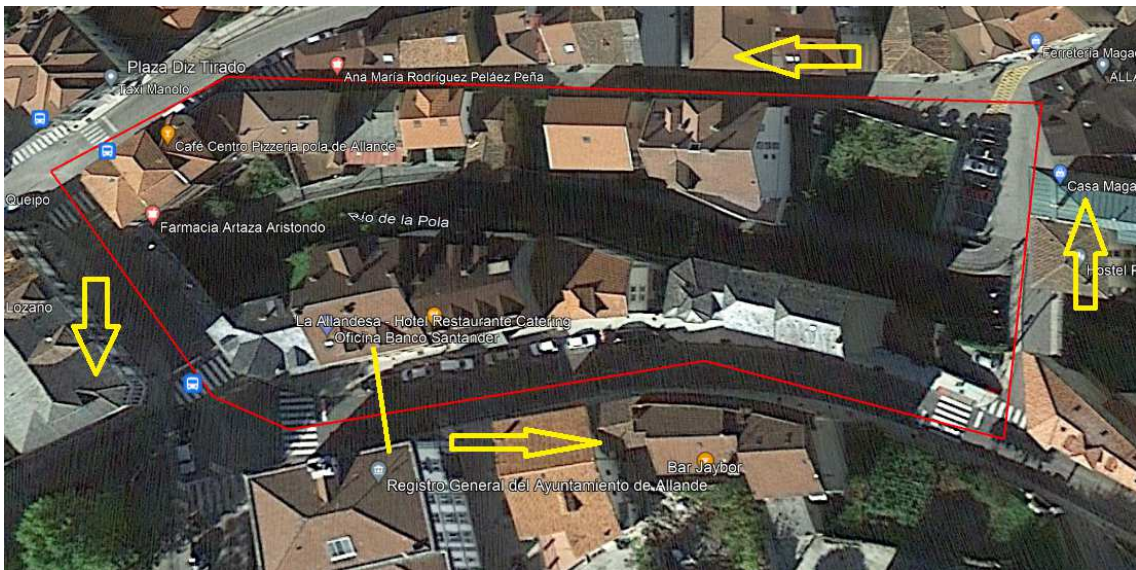

ASOCIACIÓN CICLOASTUR

PLANO 3ª PRUEBA I COPA SUROCCIDENTE "POLA DE ALLANDE"

DISTANCIA: 1600 METROS

DISTANCIA: 350 METROS