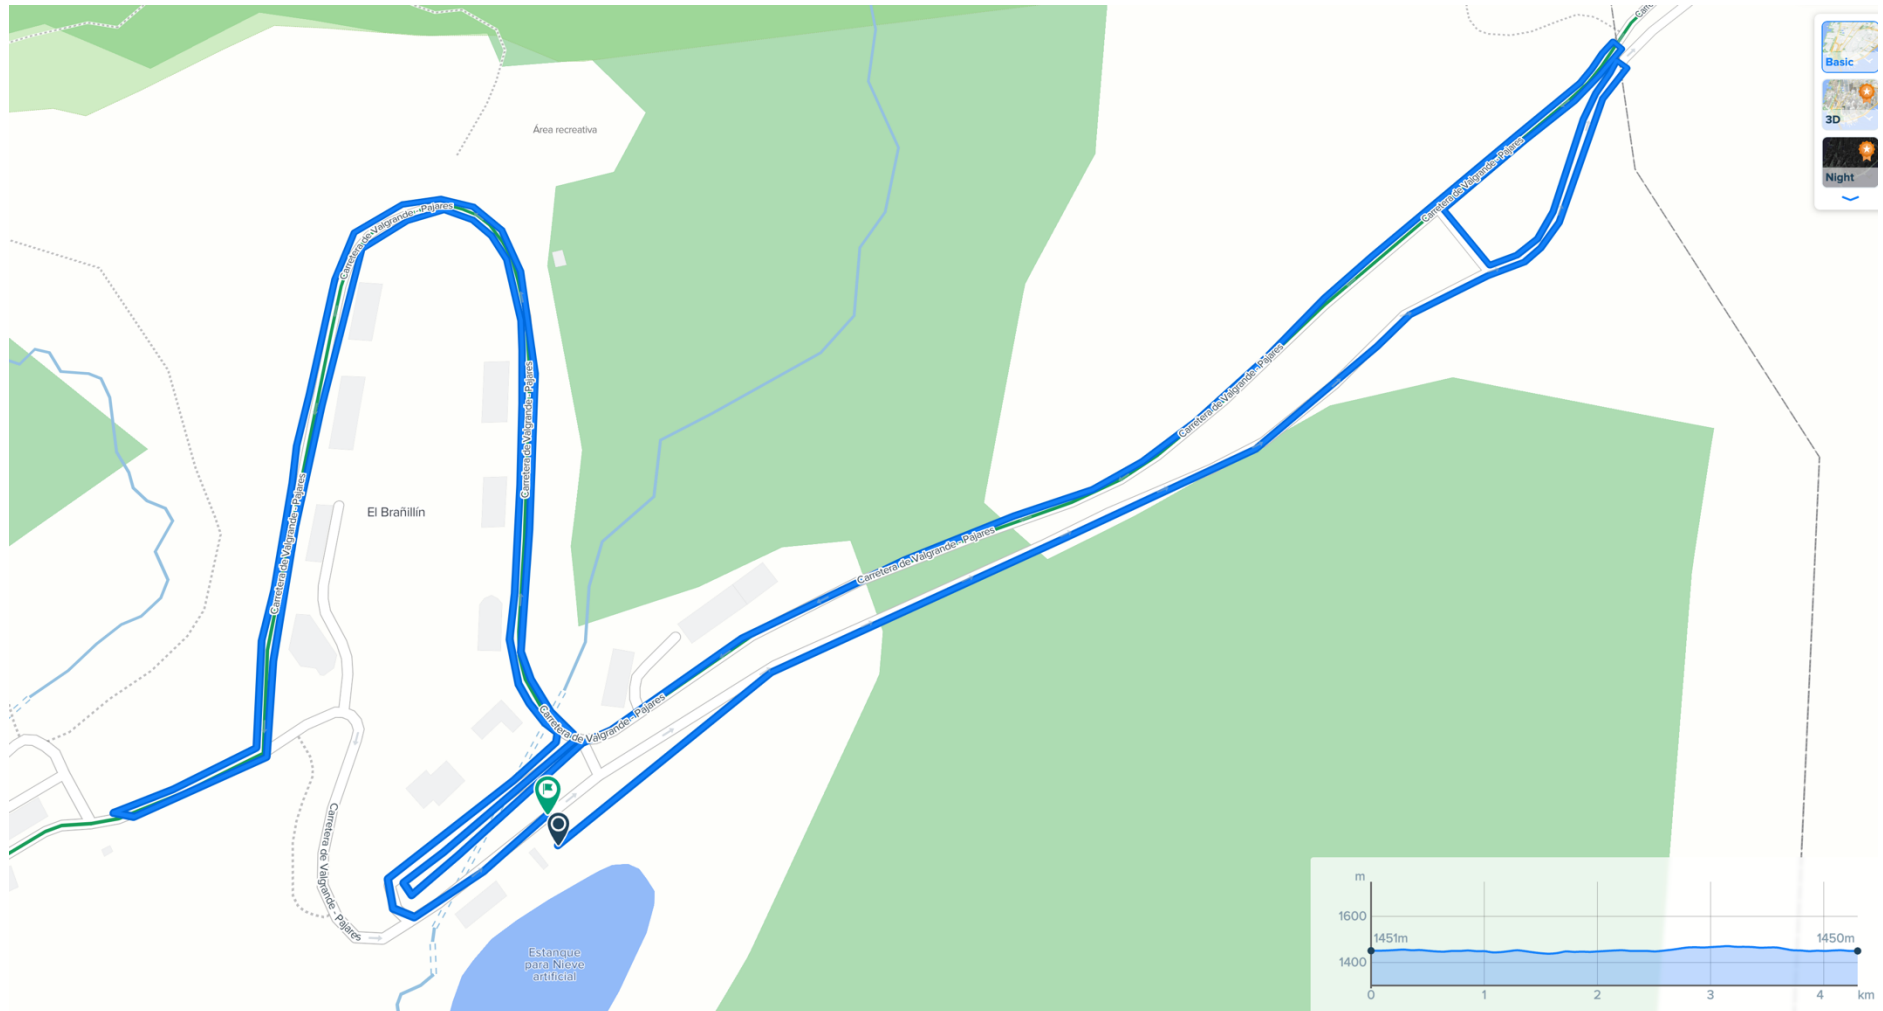

**Campeonatu d' Asturias contrarreló. Estación Valgrande-Payares (El Brañil.lín – L.lena) Domingu 22 de mayu 2022.**

Circuitu de 4,3 kms.