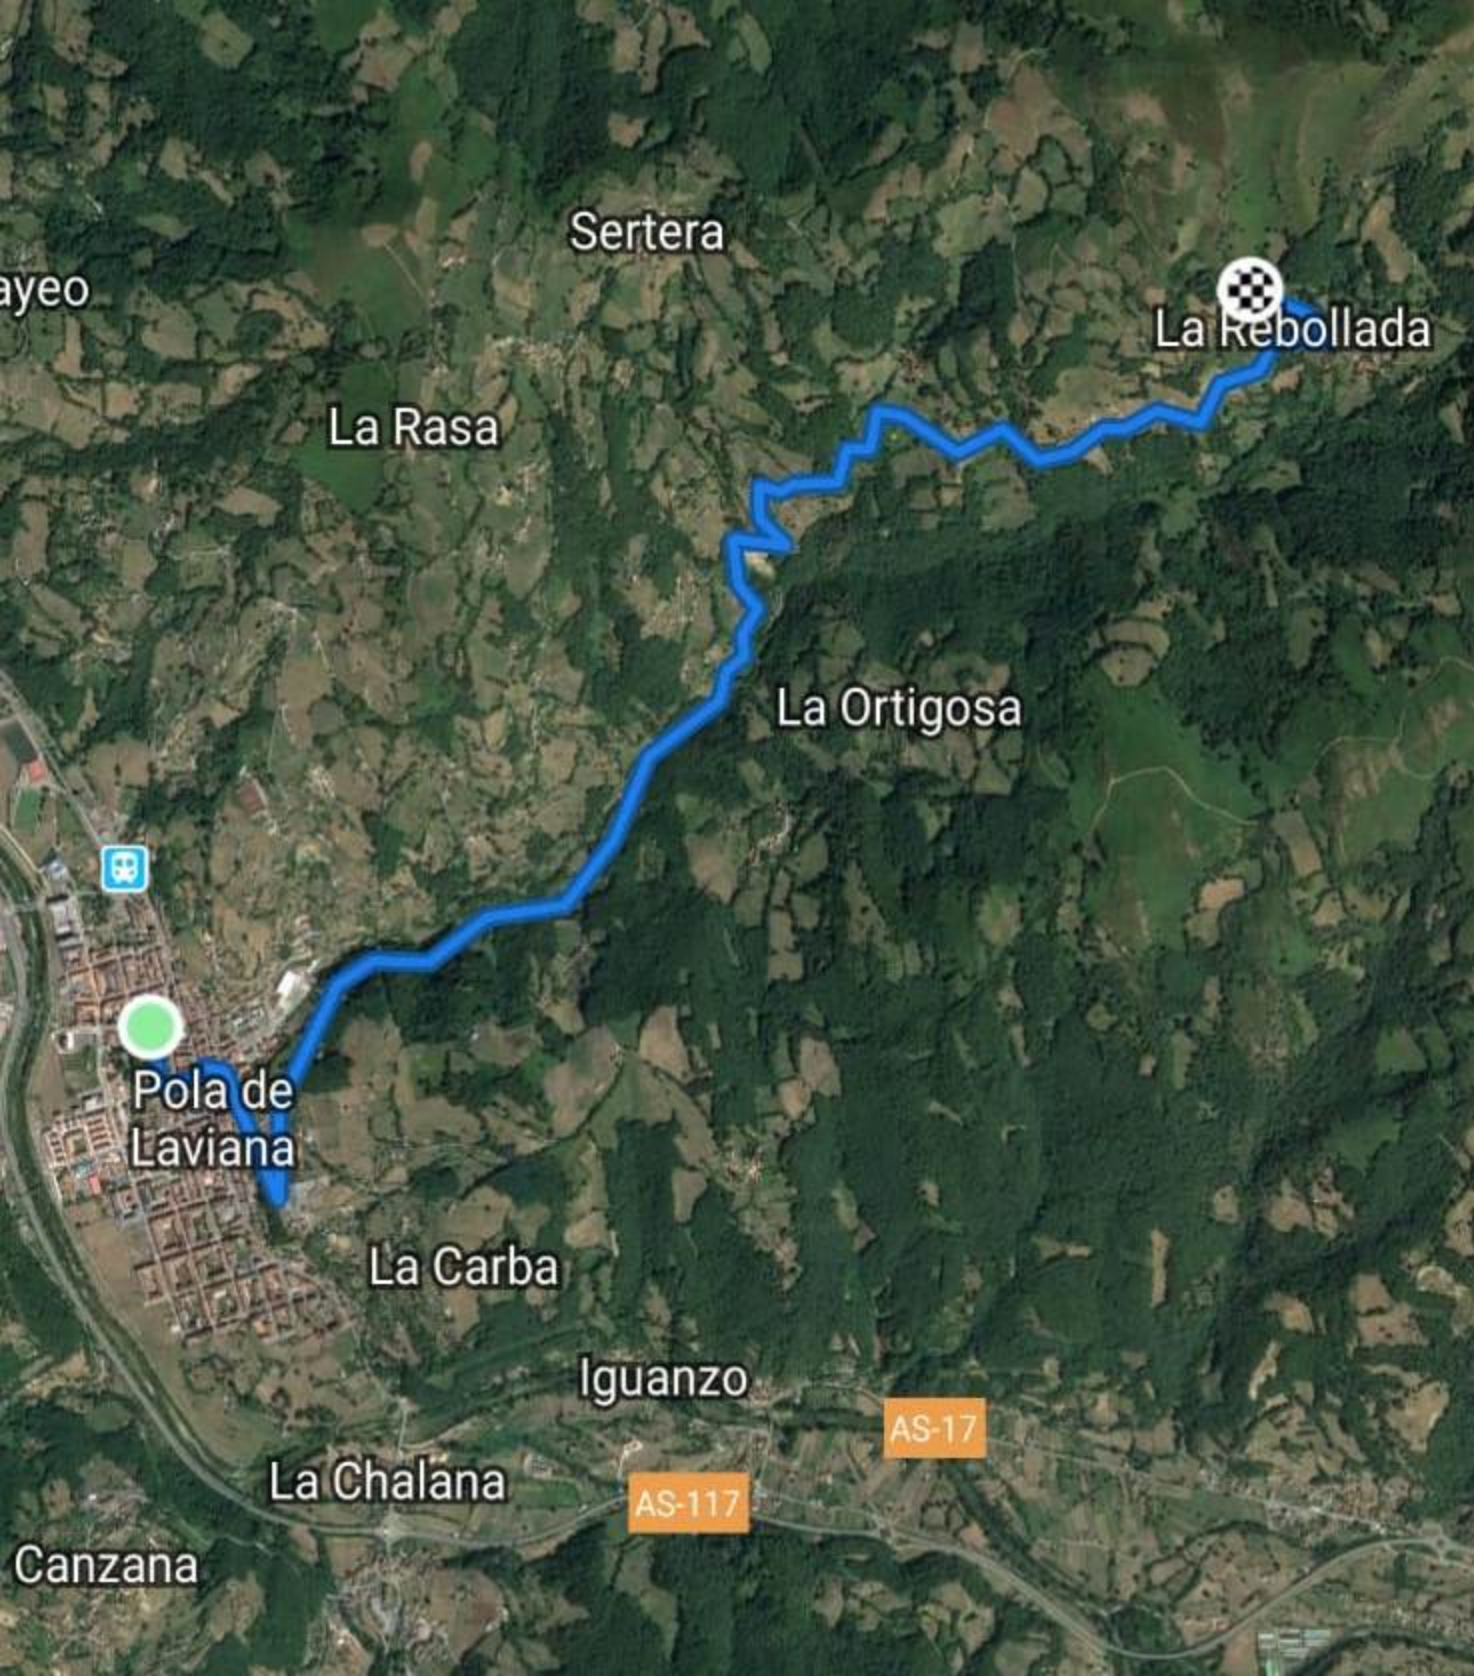

Altitud

Desnivel positivo

351 m

Carpas equipos

Meta ● ● **Salida**
Jueces

Parking

yeyo

Sertera

La Rebollada

La Rasa

La Ortigosa

Pola de Laviana

La Carba

Iguanzo

AS-17

La Chalana

AS-117

Canzana

I CRONOESCALADA CICLISMO LAVIANA

POLA DE LAVIANA - LA REBOLLA

RUTOMETRO OFICIAL LEYENDA	KILOMETROS			PROMEDIO DE VELOCIDAD		
	ACT.	PARC.	REST.	23 KM/H	20 KM/H	15 KM/H
SALIDA / PLAZA AYUNTAMIENTO	0	0	5,6	15:30	15:30	15:30
GIRO DCH / CALLE LIBERTAD	0,2	0,2	5,4	15:30:20	15:30:25	15:30:30
GIRO IZD / CALLE FRAY GRACIANO MARTINEZ	0,27	0,02	5,33	15:30:50	15:30:55	15:31:10
GIRO DCHA / CALLE NORBERTO PRADO - LV1	0,3	0,03	5,3	15:31	15:31:10	15:31:30
META / LA REBOLLA	5,6	5,3	0	15:45	15:48	15:52