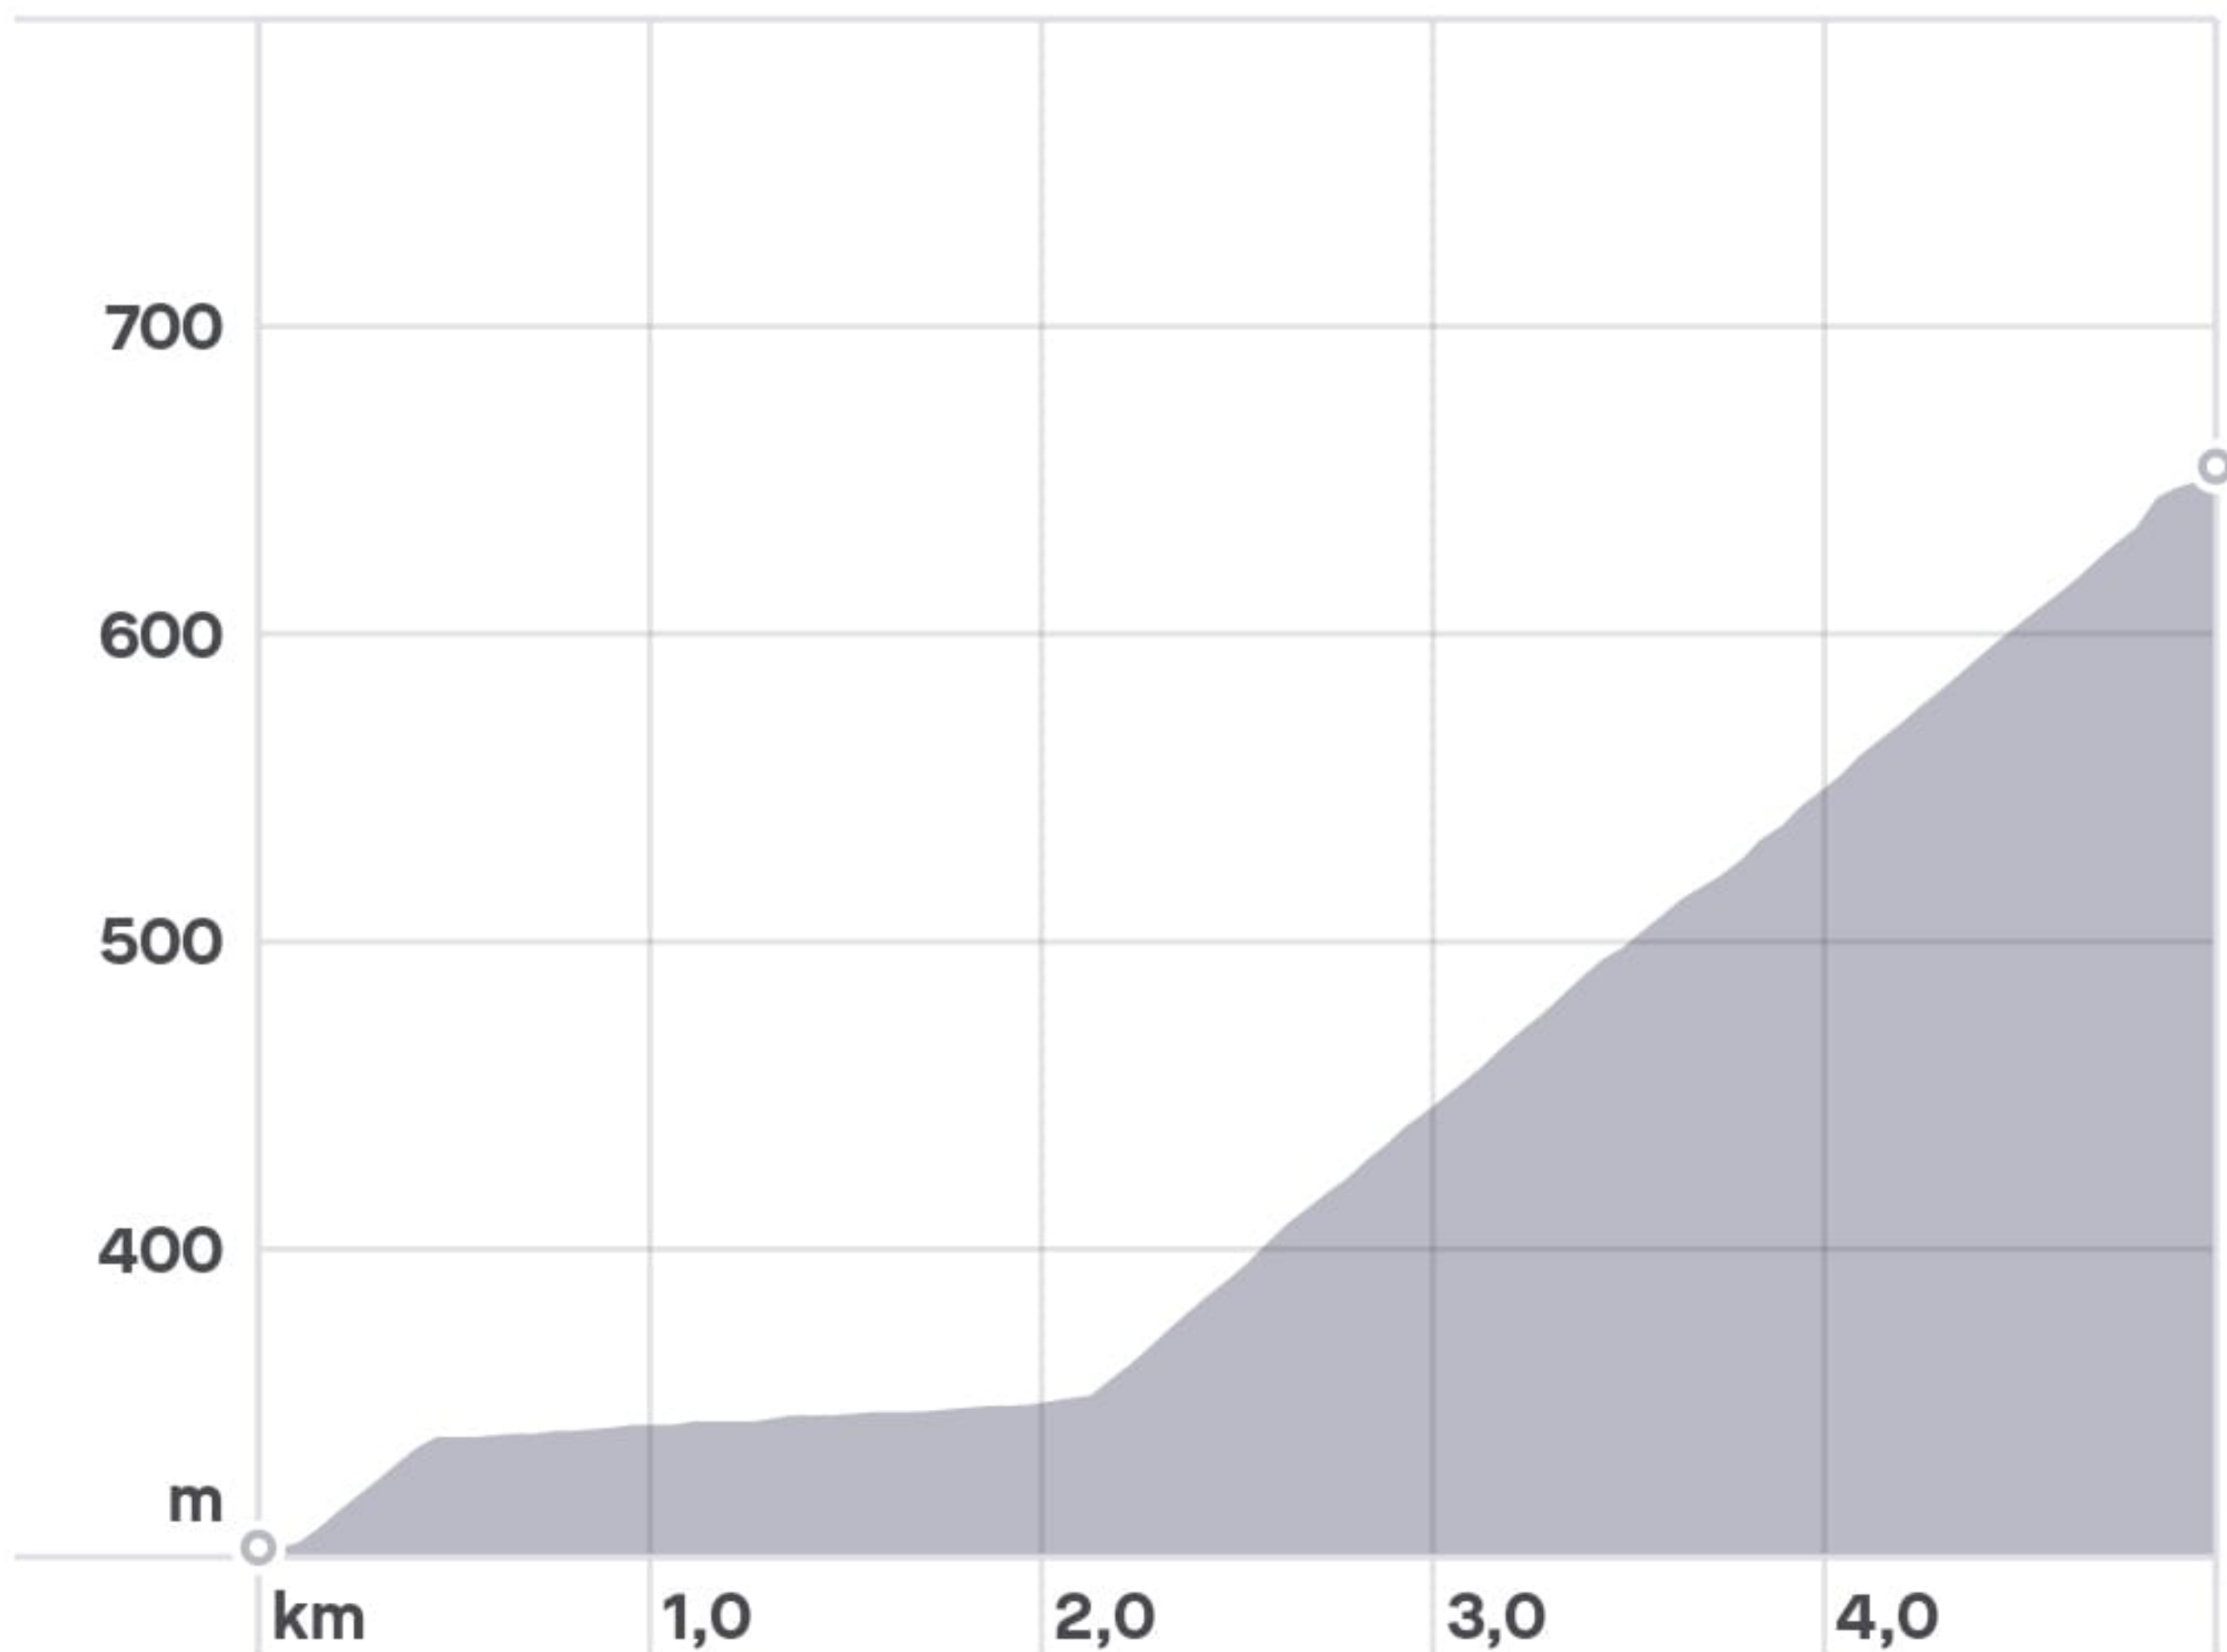

Altitud

Desnivel positivo

351 m

Carpas equipos

Meta ● ● **Salida**
Jueces

Parking

yeyo

Sertera

La Rebollada

La Rasa

La Ortigosa

Pola de Laviana

La Carba

Iguanzo

AS-17

La Chalana

AS-117

Canzana

I CRONOESCALADA CICLISMO LAVIANA

POLA DE LAVIANA - LA REBOLLA

RUTOMETRO OFICIAL LEYENDA	KILOMETROS			PROMEDIO DE VELOCIDAD		
	ACT.	PARC.	REST.	23 KM/H	20 KM/H	15 KM/H
SALIDA / PLAZA AYUNTAMIENTO	0	0	5,6	15:30	15:30	15:30
GIRO DCH / CALLE LIBERTAD	0,2	0,2	5,4	15:30:20	15:30:25	15:30:30
GIRO IZD / CALLE FRAY GRACIANO MARTINEZ	0,27	0,02	5,33	15:30:50	15:30:55	15:31:10
GIRO DCHA / CALLE NORBERTO PRADO - LV1	0,3	0,03	5,3	15:31	15:31:10	15:31:30
META / LA REBOLLA	5,6	5,3	0	15:45	15:48	15:52