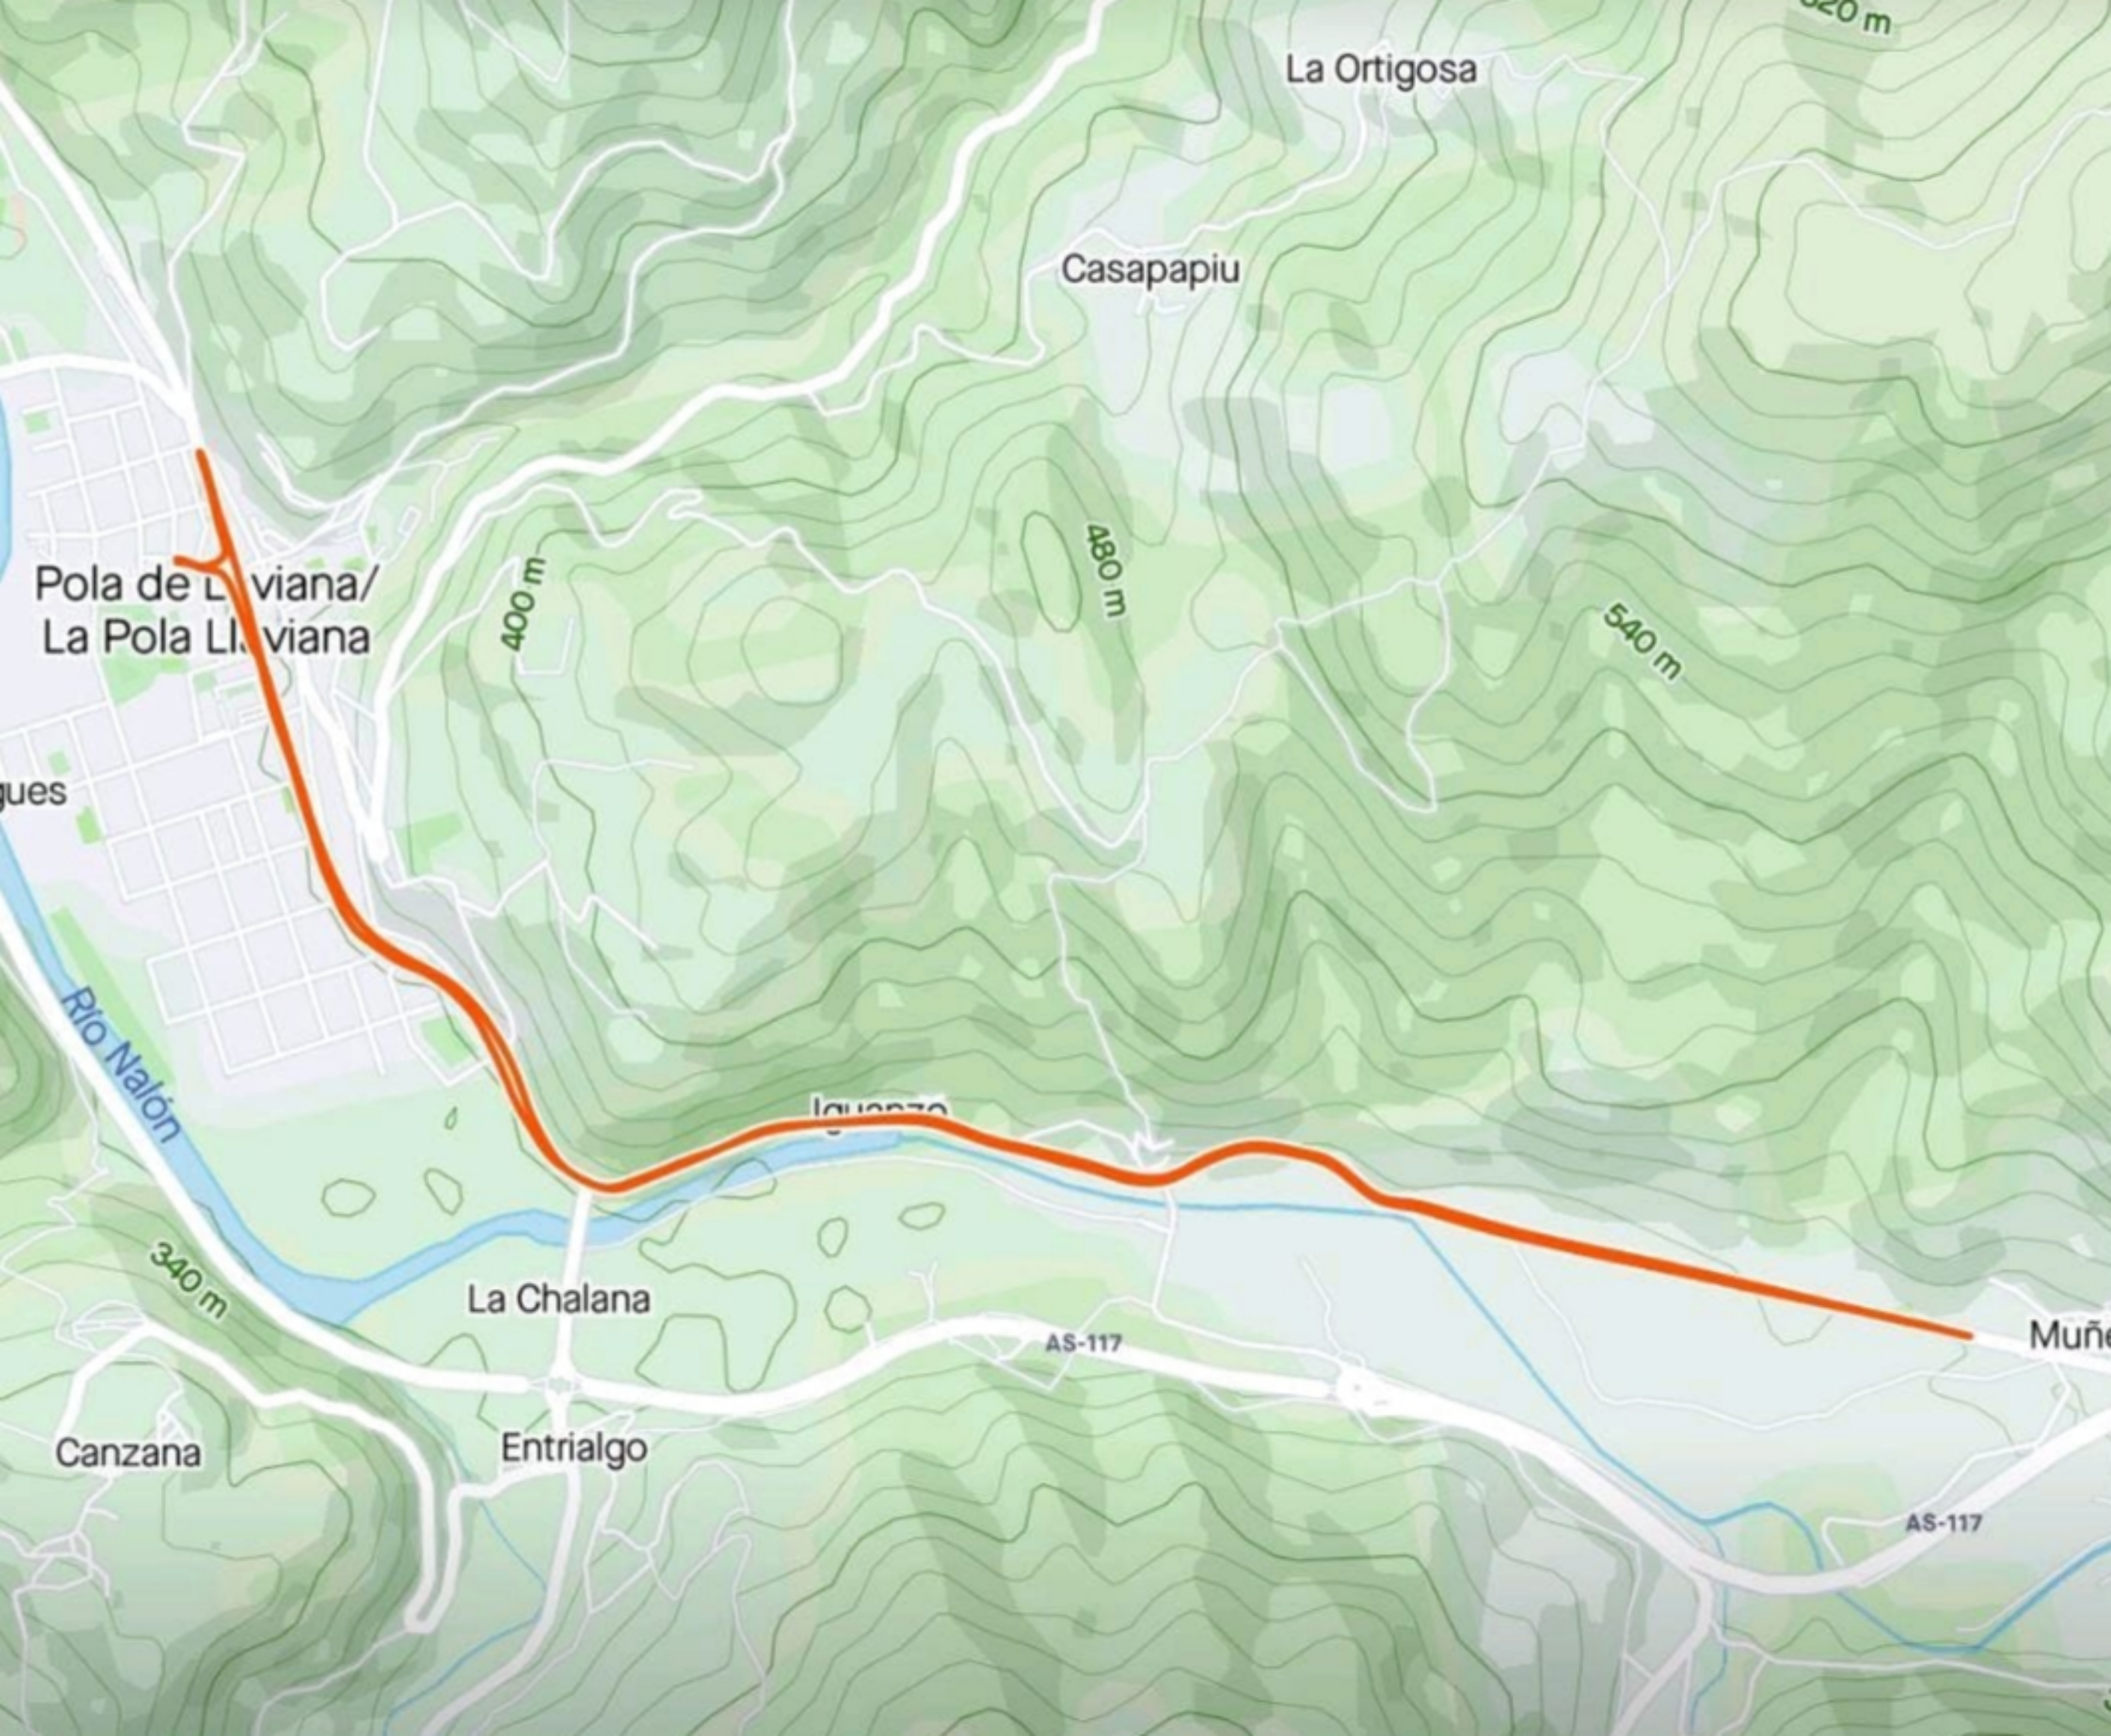

Carpas equipos

Meta ● ● **Salida**
Jueces

Parking

La Ortigosa

Casapapiu

Pola de Llaviana/
La Pola Llaviana

400 m

480 m

540 m

620 m

ques

Río Nalón

Iguanzo

La Chalana

AS-117

Canzana

Entrialgo

Muñe

AS-117