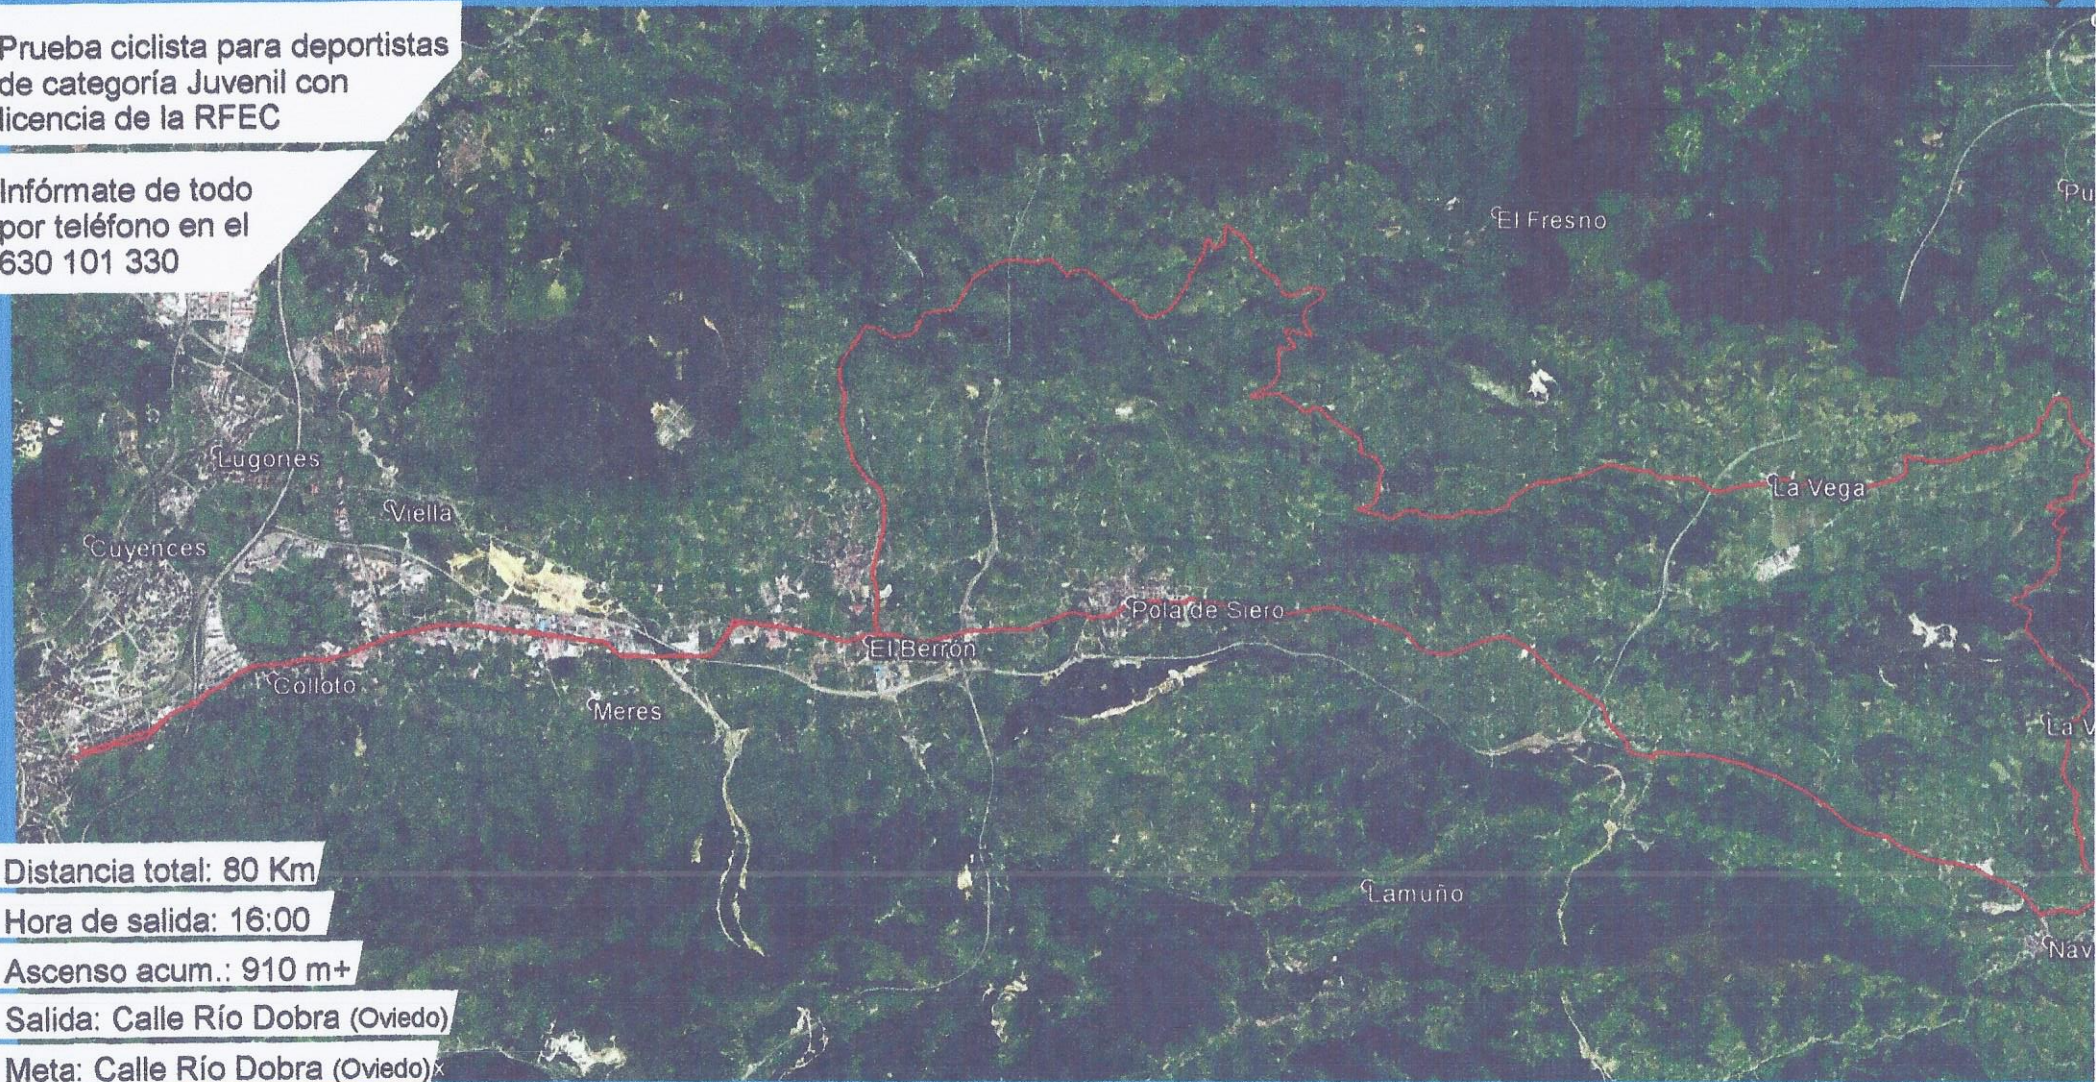

62 Trofeo Pablo Laguna

7 de Abril de 2018

Prueba ciclista para deportistas de categoría Juvenil con licencia de la RFEC

Infórmate de todo por teléfono en el 630 101 330

Distancia total: 80 Km

Hora de salida: 16:00

Ascenso acum.: 910 m+

Salida: Calle Río Dobra (Oviedo)

Meta: Calle Río Dobra (Oviedo)

www.clubciclistatanderina.com
info@clubciclistatanderina.com