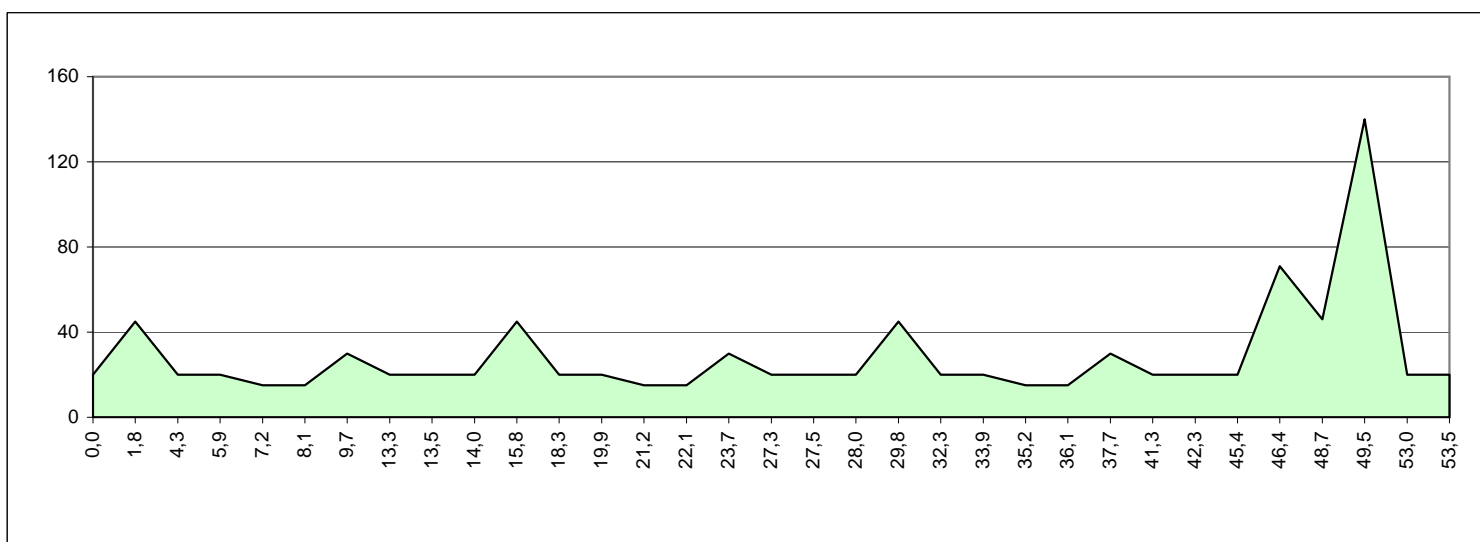

Recorrido	Carretera	Km Rec.	Km Por Rec.	Tramo	Alt.	Medias - Km/h		
						34	36	38
GALIZANO - SALIDA - CA-440	CA-440	0,0	53,5	0,0	20	10:30:00	10:30:00	10:30:00
LANGRE	CA-440	1,8	51,7	1,8	45	10:33:11	10:33:00	10:32:51
LOREDO	CA-440	4,3	49,2	2,5	20	10:37:35	10:37:10	10:36:47
LOREDO - Rotonda Recto - Suesa	CA-434	5,9	47,6	1,6	20	10:40:25	10:39:50	10:39:19
SUESA - Izquierda	CA-435	7,2	46,3	1,3	15	10:42:42	10:42:00	10:41:22
SUESA - Izquierda	CA-146	8,1	45,4	0,9	15	10:44:18	10:43:30	10:42:47
CASTANEDO - Recto	CA-146	9,7	43,8	1,6	30	10:47:07	10:46:10	10:45:19
GALIZANO - Derecha	CA-141	13,3	40,2	3,6	20	10:53:28	10:52:10	10:51:00
GALIZANO - Izquierda	CA-440	13,5	40,0	0,2	20	10:53:49	10:52:30	10:51:19
GALIZANO - CA-440	CA-440	14,0	39,5	0,5	20	10:54:42	10:53:20	10:52:06
LANGRE	CA-440	15,8	37,7	1,8	45	10:57:53	10:56:20	10:54:57
LOREDO	CA-440	18,3	35,2	2,5	20	11:02:18	11:00:30	10:58:54
LOREDO - Rotonda Recto - Suesa	CA-434	19,9	33,6	1,6	20	11:05:07	11:03:10	11:01:25
SUESA - Izquierda	CA-435	21,2	32,3	1,3	15	11:07:25	11:05:20	11:03:28
SUESA - Izquierda	CA-146	22,1	31,4	0,9	15	11:09:00	11:06:50	11:04:54
CASTANEDO - Recto	CA-146	23,7	29,8	1,6	30	11:11:49	11:09:30	11:07:25
GALIZANO - Derecha	CA-141	27,3	26,2	3,6	20	11:18:11	11:15:30	11:13:06
GALIZANO - Izquierda	CA-440	27,5	26,0	0,2	20	11:18:32	11:15:50	11:13:25
GALIZANO - CA-440 - M.V.	CA-440	28,0	25,5	0,5	20	11:19:25	11:16:40	11:14:13
LANGRE	CA-440	29,8	23,7	1,8	45	11:22:35	11:19:40	11:17:03
LOREDO	CA-440	32,3	21,2	2,5	20	11:27:00	11:23:50	11:21:00
LOREDO - Rotonda Recto - Suesa	CA-434	33,9	19,6	1,6	20	11:29:49	11:26:30	11:23:32
SUESA - Izquierda	CA-435	35,2	18,3	1,3	15	11:32:07	11:28:40	11:25:35
SUESA - Izquierda	CA-146	36,1	17,4	0,9	15	11:33:42	11:30:10	11:27:00
CASTANEDO - Recto	CA-146	37,7	15,8	1,6	30	11:36:32	11:32:50	11:29:32
GALIZANO - Derecha	CA-141	41,3	12,2	3,6	20	11:42:53	11:38:50	11:35:13
GALIZANO - Derecha	CA-443	42,3	11,2	1,0	20	11:44:39	11:40:30	11:36:47
GUEMES - Recto	CA-445	45,4	8,1	3,1	20	11:50:07	11:45:40	11:41:41
GUEMES - Izquierda - AJO	CA-445	46,4	7,1	1	71	11:51:53	11:47:20	11:43:16
AJO - Izquierda	CA-141	48,7	4,8	2,3	46	11:55:56	11:51:10	11:46:54
ALTO DE AJO - P.M.	CA-141	49,5	4,0	0,8	140	11:57:21	11:52:30	11:48:09
GALIZANO - Derecha	CA-440	53,0	0,5	3,5	20	12:03:32	11:58:20	11:53:41
GALIZANO - META	CA-440	53,5	0,0	0,5	20	12:04:25	11:59:10	11:54:28