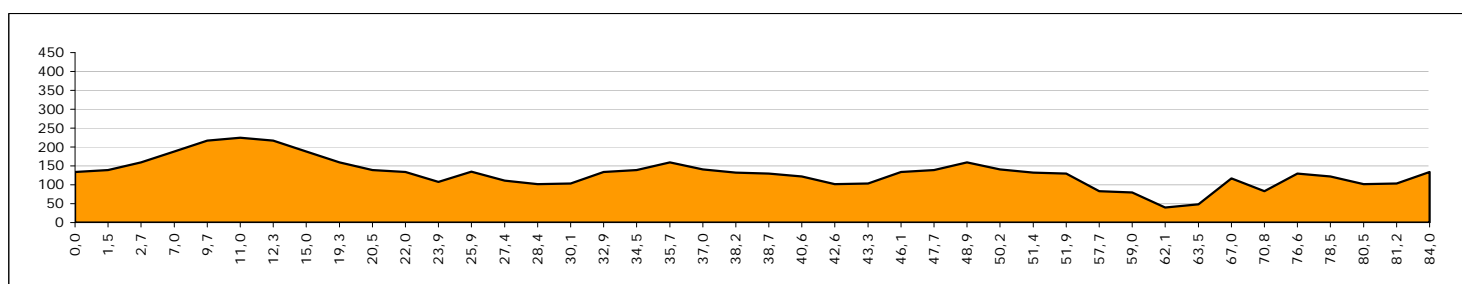

Alt.	Localidad	Ctra.	Total	Kms.		MEDIA - Kms/h		
				Pend.	Tramo	36	38	40
134	MAZCUERRRAS	CA-812	0,0	84,0	0,0	10:00	10:00	10:00
139	COS	CA-812	1,5	82,5	1,5	10:02	10:02	10:02
159	PUENTE SANTA LUCIA: Giro izda.	CA-180	2,7	81,3	1,2	10:04	10:04	10:04
188	RUENTE	CA-180	7,0	77,0	4,3	10:11	10:11	10:10
217	BARCENILLAS	CA-180	9,7	74,3	2,7	10:16	10:15	10:14
225	SOPEÑA: Giro izda (por la localidad)		11,0	73,0	1,3	10:18	10:17	10:16
217	BARCENILLAS	CA-180	12,3	71,7	1,3	10:20	10:19	10:18
188	RUENTE	CA-180	15,0	69,0	2,7	10:25	10:23	10:22
159	PUENTE SANTA LUCIA: Giro dcha	CA-812	19,3	64,7	4,3	10:32	10:30	10:28
139	COS	CA-812	20,5	63,5	1,2	10:34	10:32	10:30
134	MAZCUERRRAS	CA-812	22,0	62,0	1,5	10:36	10:34	10:33
108	VILLANUEVA: Giro derecha	CA-811	23,9	60,1	1,9	10:39	10:37	10:35
135	HERRERA DE IBIO	CA-810	25,9	58,1	2,0	10:43	10:40	10:38
111	IBIO	CA-810	27,4	56,6	1,5	10:45	10:43	10:41
102	RIAÑO: Giro izda	CA-283	28,4	55,6	1,0	10:47	10:44	10:42
103	VILLANUEVA: Giro izda	CA-812	30,1	53,9	1,7	10:50	10:47	10:45
134	MAZCUERRRAS	CA-812	32,9	51,1	2,8	10:54	10:51	10:49
139	COS	CA-812	34,5	49,5	1,6	10:57	10:54	10:51
159	PUENTE SANTA LUCIA: Giro dcha	CA-180	35,7	48,3	1,2	10:59	10:56	10:53
141	CARREJO	CA-180	37,0	47,0	1,3	11:01	10:58	10:55
132	CABEZÓN DE LA SAL: Paso a Nivel	CA-180	38,2	45,8	1,2	11:03	11:00	10:57
130	CABEZÓN DE LA SAL: Giro dcha.	N-634	38,7	45,3	0,5	11:04	11:01	10:58
122	ONTORIA: Recto	N-634	40,6	43,4	1,9	11:07	11:04	11:00
102	VIRGEN DE LA PEÑA: Giro derecha	CA-283	42,6	41,4	2,0	11:11	11:07	11:03
103	VILLANUEVA	CA-283	43,3	40,7	0,7	11:12	11:08	11:04
134	MAZCUERRRAS	CA-812	46,1	37,9	2,8	11:16	11:12	11:09
139	COS	CA-812	47,7	36,3	1,6	11:19	11:15	11:11
159	PUENTE SANTA LUCIA: Giro dcha	CA-180	48,9	35,1	1,2	11:21	11:17	11:13
141	CARREJO	CA-180	50,2	33,8	1,3	11:23	11:19	11:15
132	CABEZÓN DE LA SAL: Paso a Nivel	CA-180	51,4	32,6	1,2	11:25	11:21	11:17
130	CABEZÓN DE LA SAL: Giro izda	N-634	51,9	32,1	0,5	11:26	11:21	11:17
83	TRECEÑO	N-634	57,7	26,3	5,8	11:36	11:31	11:26
80	TRECEÑO: Giro izda	CA-850	59,0	25,0	1,3	11:38	11:33	11:28
40	LA COCINA	CA-850	62,1	21,9	3,1	11:43	11:38	11:33
48	ROIZ	CA-850	63,5	20,5	1,4	11:45	11:40	11:35
117	VALLINES: Salida a la N-634	N-634	67,0	17,0	3,5	11:51	11:45	11:40
83	TRECEÑO	N-634	70,8	13,2	3,8	11:58	11:51	11:46
130	CABEZÓN DE LA SAL	N-634	76,6	7,4	5,8	12:07	12:00	11:54
122	ONTORIA: Recto	N-634	78,5	5,5	1,9	12:10	12:03	11:57
102	VIRGEN DE LA PEÑA: Giro derecha	CA-283	80,5	3,5	2,0	12:14	12:07	12:00
103	VILLANUEVA	CA-283	81,2	2,8	0,7	12:15	12:08	12:01
134	MAZCUERRRAS	CA-812	84,0	0,0	2,8	12:20	12:12	12:06